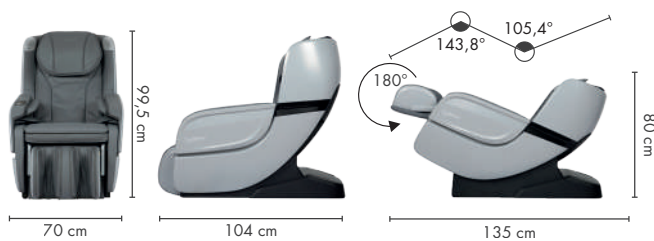

Grijs / Blauw

Grijs / Brons

Grijs / Zilver

TECHNISCHE GEVEVENS

Dimensies rechtstaand:	104 x 70 x 99,5 cm
Dimensies liggend:	135 x 70 x 80 cm
Gewicht:	59 kg
Volt:	220-240 V ~ 50/60 Hz
Nominaal verbruik:	65 W
Looptijd:	20 Minuten
Braintronics®:	21 Minuten
Certificaten:	   

Breedte zitvlak: 42 cm | Breedte schouderbereik (binnen): 48 cm

MediRelaxa

MASSAGE CHAIRS

MediRelaxa | Casada Massagestoelen
www.medirelaxa.com | info@medirelaxa.com | +32 456 81 15 79

SCAN MET MOBIEL